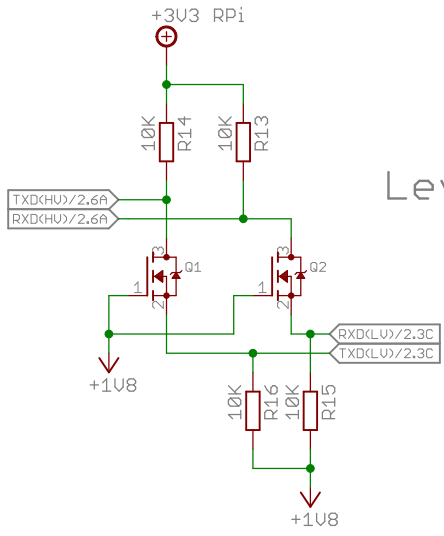

1 2 3 4 5 6

A

A

B

B

C

C

D

D

1 2 3 4 5 6

Level Shifter

Alim

SIM Interface

Shield AirPi v0.9	
30/05/2014 10:26:59	
Sheet: 1/3	

Modem

GPIO